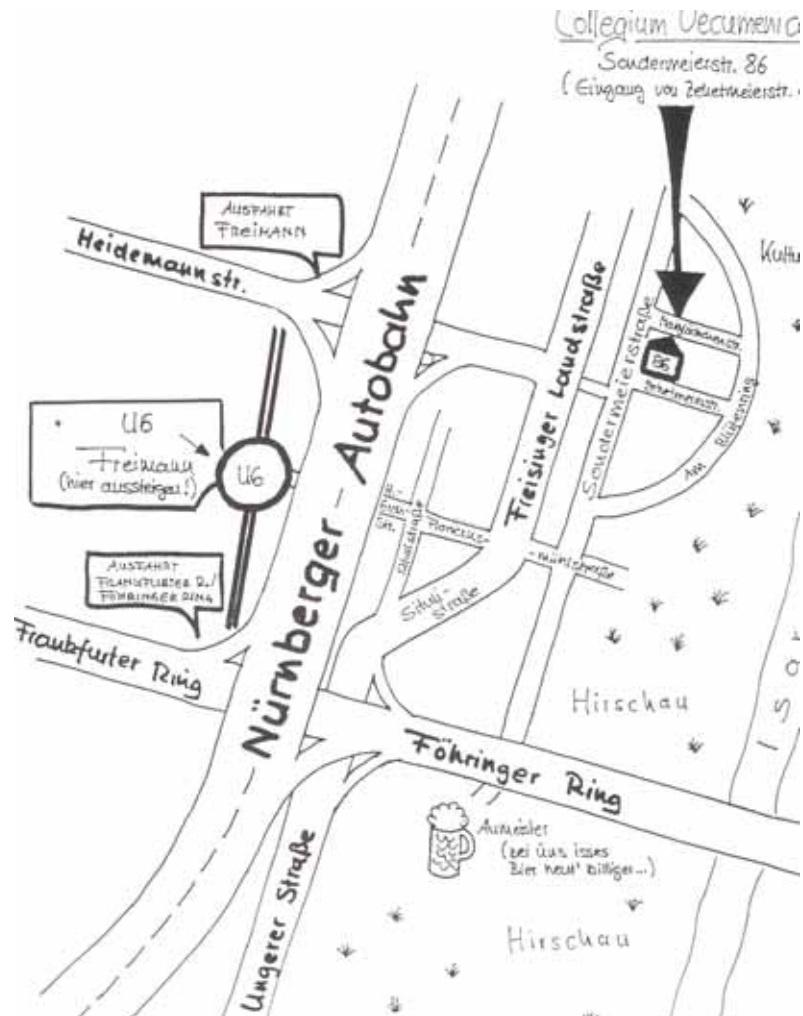

### Anfahrt mit öffentlichen Verkehrsmitteln:

- Mit der **U6** (Richtung "Garching-Hochbrück") bis zur Haltestelle "Studentenstadt" fahren, von dort entweder mit dem **Bus 180** (fährt nur in eine Richtung: Wallnerstraße) bis Haltestelle "Emmerigweg" fahren, dann ca. 4 Minuten laufen *oder* mit dem **Bus 181** (fährt nur in eine Richtung: Bayerischer Rundfunk) bis Haltestelle „Sondermeierstraße“, von dort aus sind es noch ca. 8 Minuten Fußweg.
- Alternativ: Mit der **U6** (Richtung "Garching-Hochbrück") bis zur Haltestelle "Freimann" fahren und von dort aus laufen (ca. 15 Min).